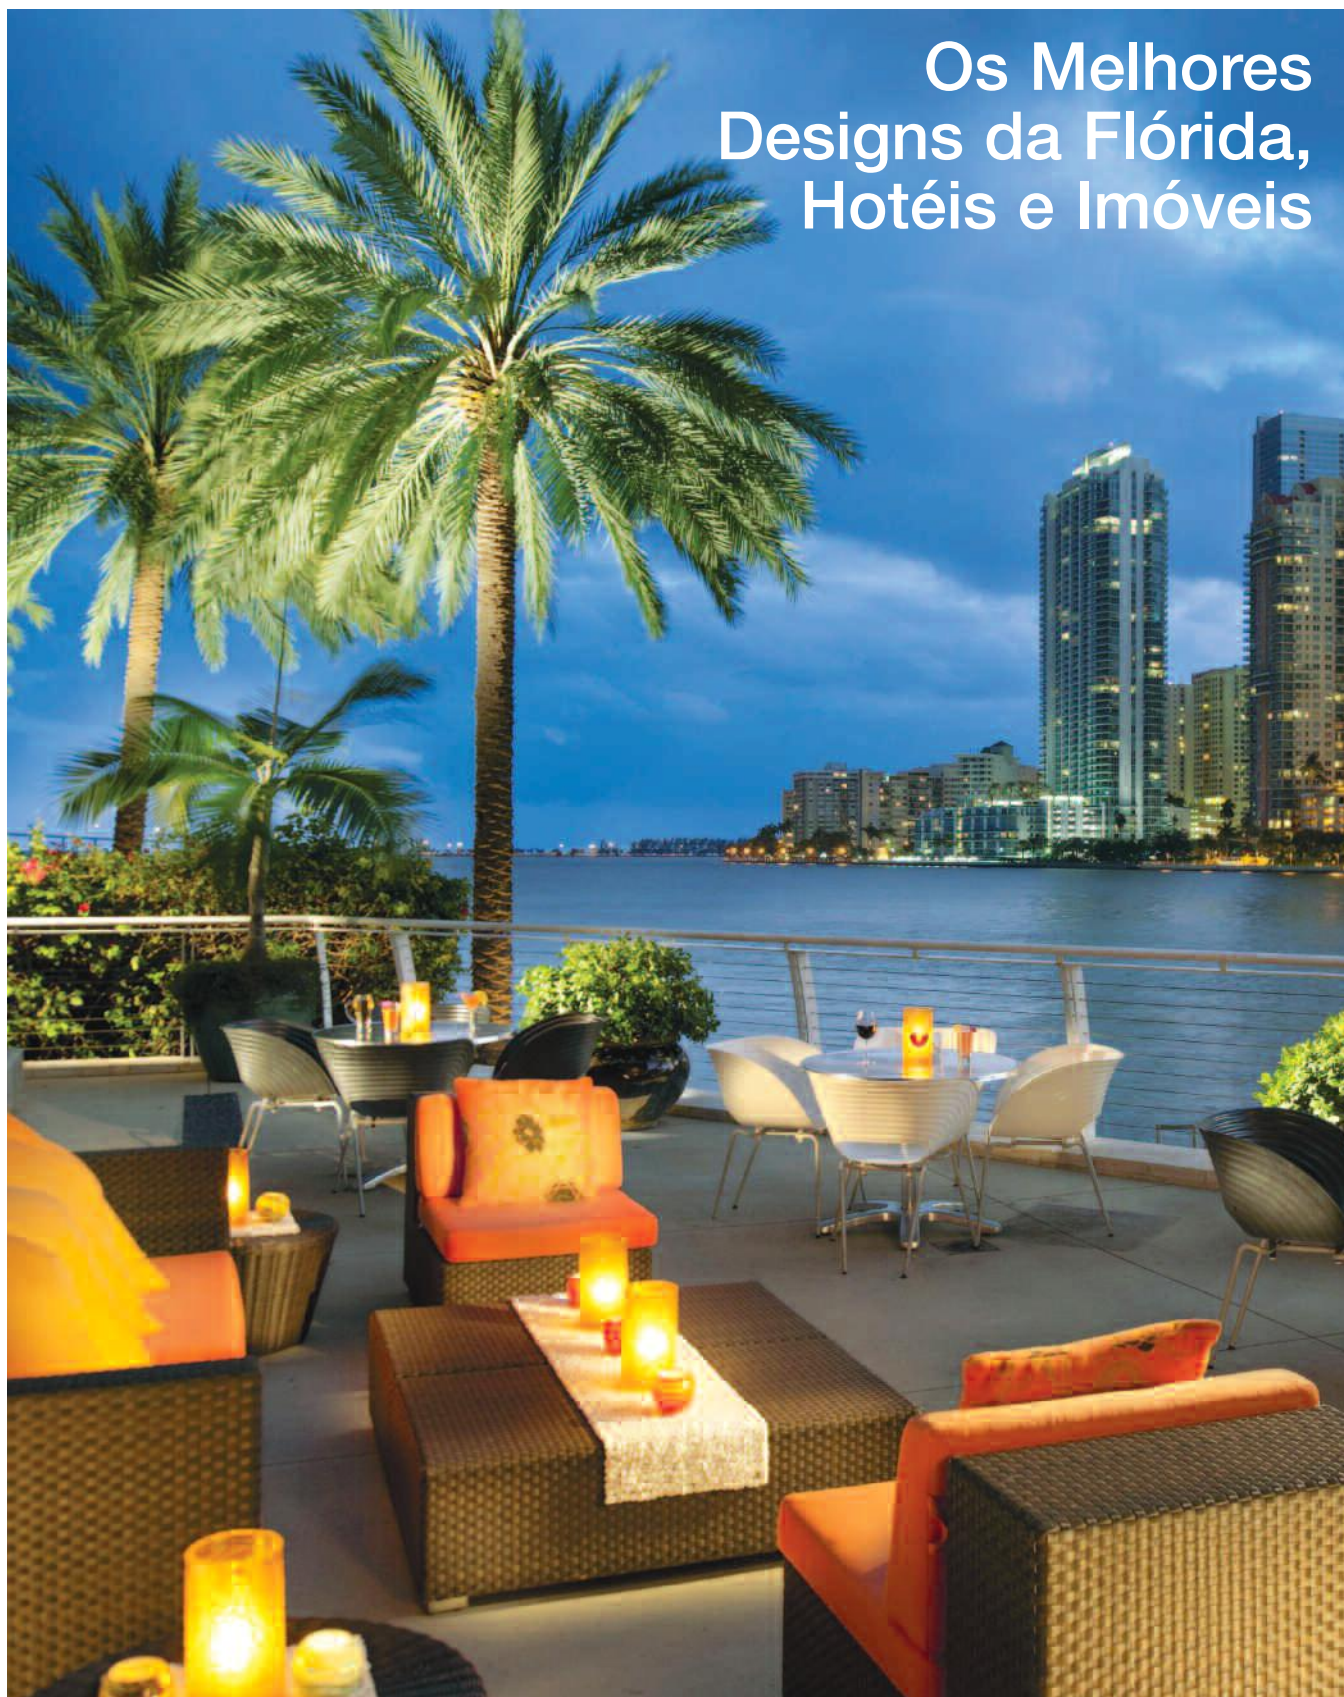

Agora em Português

EDIÇÃO BRASILEIRA

FLORIDA DESIGN

A REVISTA PARA DESIGN DE LUXO, IMÓVEIS E LIFESTYLE

ANO 1 Nº 1

Os Melhores
Designs da Flórida,
Hotéis e Imóveis